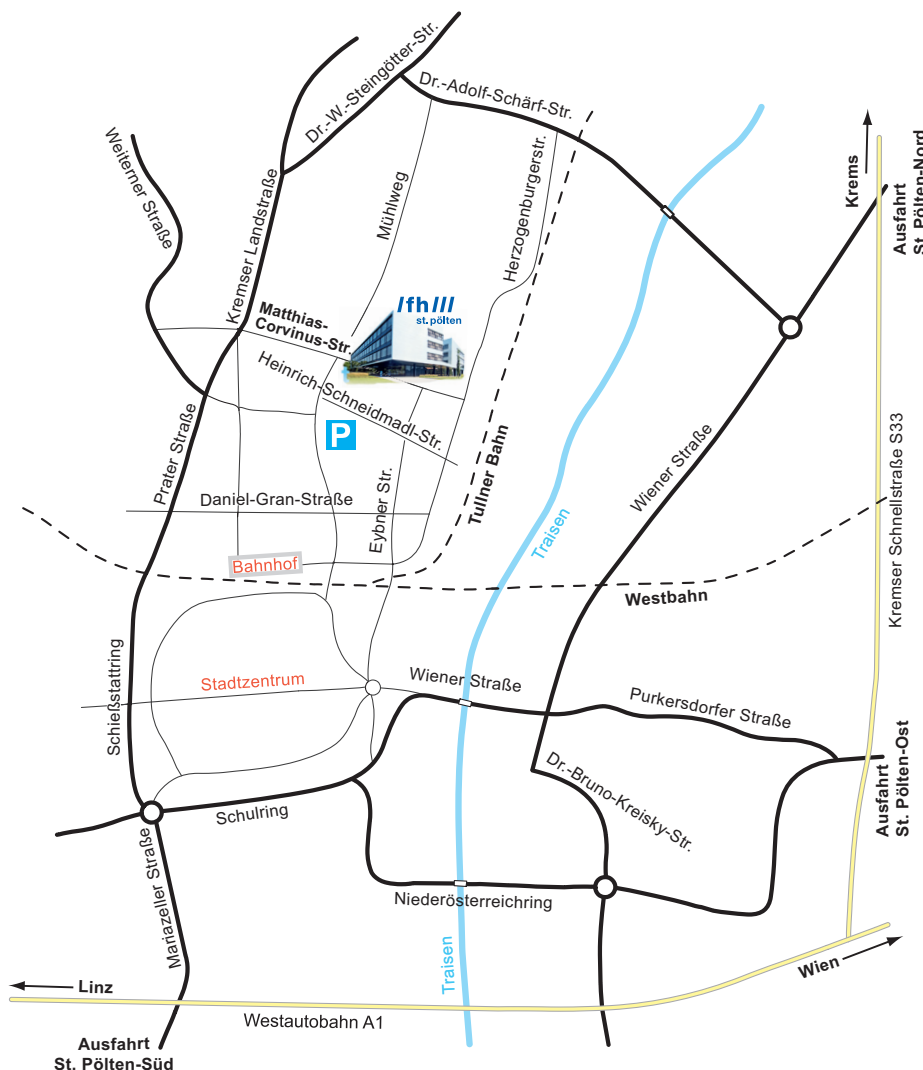

Mit dem Auto

■ Aus Richtung Wien: A1 (Westautobahn) bis St. Pölten, erste Ausfahrt „St. Pölten Ost“, nach der Ampel gleich rechts abbiegen (Richtung Traisenpark), bei der nächsten Ampel nach ca. 500 m wieder rechts (FH ab da schon ausgeschildert) in die B1 einbiegen, nach ca. 1,5 km im Kreisverkehr 2. Ausfahrt, über den Fluss Traisen, unter der Bahnunterführung durch, gleich danach bei der Ampel links in die Herzogenburger Straße. Nach ca. 700 m rechts in die Heinrich-Schneidmadl-Str. einbiegen (beim ASBÖ). Geradeaus über die Eybnerstraße fahren, dann finden Sie rechts die FH St. Pölten und links den FH-Parkplatz.

■ Aus Richtung Linz: A1 (Westautobahn) bis St. Pölten, erste Ausfahrt „St. Pölten Süd“, Ampel links Richtung Innenstadt/Krems.

Ca. 2 km auf der Mariazeller Straße bis zum Kreisverkehr Europaplatz – gerade drüber (Richtung Krems). Ca. 1,5 km geradeaus, durch die Bahnunterführung, danach bei der 2. Ampel (rechter Hand Tankstelle) rechts in die Daniel-Gran-Straße abbiegen (FH ausgeschildert). Weiter bis zur 3. Ampel, dann links in die Eybnerstraße einbiegen. Geradeaus, dann links in die Heinrich-Schneidmadl-Straße, rechts befindet sich der Campus der Fachhochschule, links der FH-Parkplatz.

■ aus Richtung Krems auf die S 33, erste Ausfahrt „St. Pölten Nord“, gerade über den Kreisverkehr, dann nach ca. 1,5 km im Kreisverkehr 1. Ausfahrt in die Dr. Adolf-Schärf-Straße. Über den Fluss Traisen, unter der Bahnunterführung durch, gleich danach bei der Ampel links in die Herzogenburger Straße. Nach ca. 700 m rechts in die Heinrich-Schneidmadl-Straße einbiegen (beim ASBÖ). Geradeaus über die Eybnerstraße fahren, dann finden Sie rechts die FH St. Pölten und links den FH-Parkplatz.

Buslinie 3
ab/bis Haltestelle A. Sedlacek-Gasse

Buslinie 7
ab/bis Haltestelle Matthias Corvinus-Straße